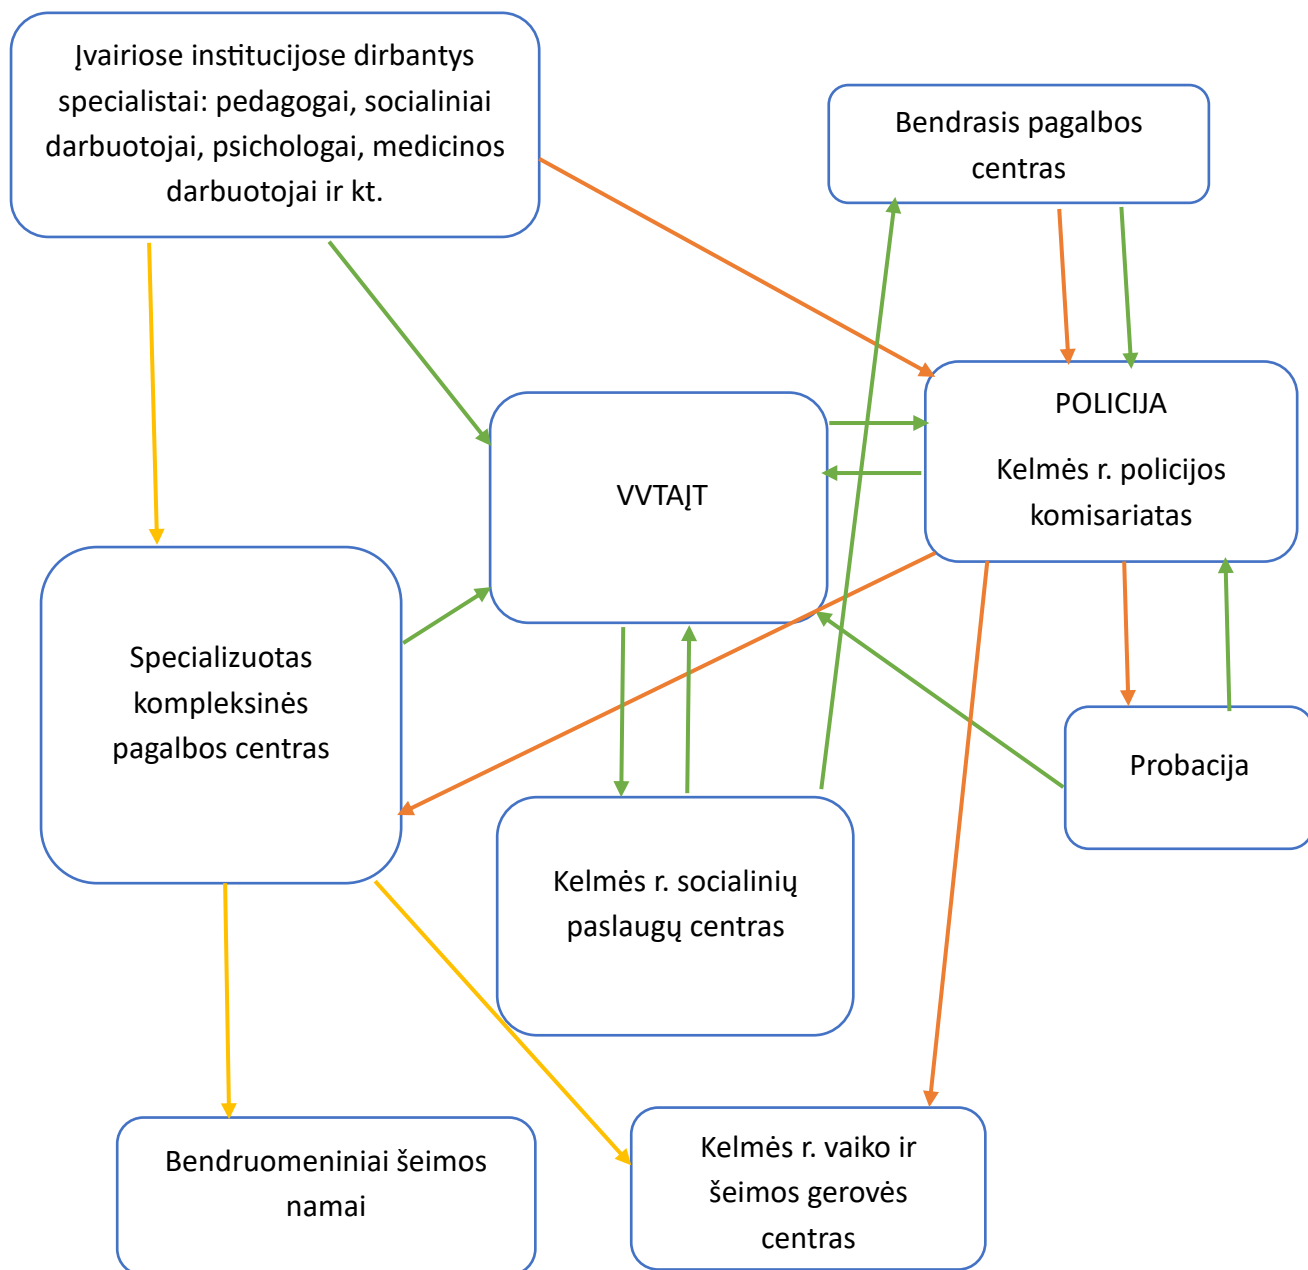

KELMĖS RAJONO SAVIVALDYBĖS Į SMURTĄ ARTIMOJE APLINKOJE REAGAVIMO ALGORITMAS

(VEIKSMAI SUŽINOJUS APIE SMURTĄ ARTIMOJE APLINKOJE)

→ Pranešama nukentėjus tik suaugusiam asmeniui

→ Pranešama nukentėjus vaikui (-ams)

→ Nukreipiami suaugę nukentėjusieji asmenys (informuojami apie galimybę)